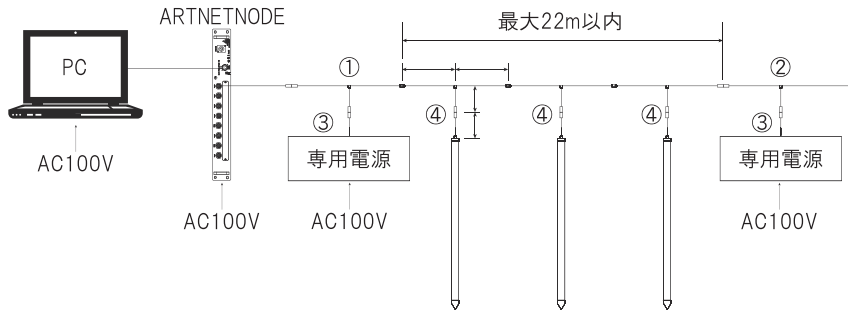

■ バーティカルチューブ専用取付ケーブル

①DMX信号用ケーブル  
(コントローラーとの直接接続用)

②電源と灯具の接続用ケーブル

③電源供給用ケーブル

④連結用ケーブル

■ システム構成図

■ 品番

品番	長さ	消費電力	ドット数	DMX	質量
KMH-L-RGB-DC12-500	545mm	12W	48pcs	24ch	200g
KMH-L-RGB-DC12-1000	1045mm	24W	96pcs	48ch	385g
KMH-L-RGB-DC12-1500	1545mm	36W	144pcs	72ch	550g
KMH-L-RGB-DC12-2000	2045mm	48W	192pcs	96ch	720g

▲ 安全上のご注意

※防滴仕様の商品です。一般屋外（屋側）でお使いください。浴室など高温場所に使用すると絶縁不良などを生じる恐れがあります。

仕様 入力電圧：DC12V  
消費電力：上記参照  
光源色：RGB3in-1(5050SMDchip)  
グレースケール：16ビット(65536階調)  
保護等級：IP65  
最大連結数：10本

7					
6					
5					
4					
3					
2					
1					
番号	部品名	材質	数量	摘要	

質量		品番	KMH-L-RGB-DC12-#
尺度		名称	バーティカルチューブ
単位	mm		
KOYAJAPANLighting株式会社			

※本品の規格および外観は改良のため予告なく変更することがあります