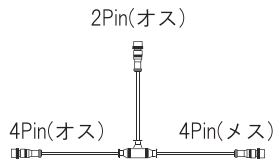

■ バーティカルチューブ専用取付ケーブル

①DMX信号用ケーブル  
(コントローラーとの直接接続用)

②電源と灯具の接続用ケーブル

③電源供給用ケーブル

④連結用ケーブル

■ システム構成図

■ 品番

品番	長さ	消費電力	ドット数	DMX	質量
KMH-L-RGB-DC12-500	545mm	12W	48pcs	24ch	200g
KMH-L-RGB-DC12-1000	1045mm	24W	96pcs	48ch	385g
KMH-L-RGB-DC12-1500	1545mm	36W	144pcs	72ch	550g
KMH-L-RGB-DC12-2000	2045mm	48W	192pcs	96ch	720g

▲ 安全上のご注意

※防滴仕様の商品です。一般屋外（屋側）でお使いください。浴室など高温場所に使用すると絶縁不良などを生じる恐れがあります。

仕様 入力電圧：DC12V  
消費電力：上記参照  
光源色：RGB3in-1(5050SMDchip)  
グレースケール：16ビット(65536階調)  
保護等級：IP65  
最大連結数：10本

7					
6					
5					
4					
3					
2					
1					
番号	部品名	材質	数量	摘要	

質量		品番	KMH-L-RGB-DC12-#
尺度		名称	バーティカルチューブ
単位	mm		
KOYAJAPANLighting株式会社			

※本品の規格および外観は改良のため予告なく変更することがあります