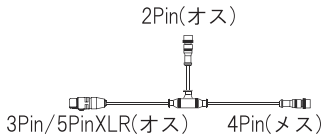

■ バーティカルチューブ専用取付ケーブル

①DMX信号用ケーブル  
(コントローラーとの直接接続用)

②電源と灯具の接続用ケーブル

③電源供給用ケーブル

④連結用ケーブル

■ システム構成図

■ 品番

品番	長さ	消費電力	ドット数	DMX	質量
KMH-L-RGB-DC12-500	545mm	12W	48pcs	24ch	200g
KMH-L-RGB-DC12-1000	1045mm	24W	96pcs	48ch	385g
KMH-L-RGB-DC12-1500	1545mm	36W	144pcs	72ch	550g
KMH-L-RGB-DC12-2000	2045mm	48W	192pcs	96ch	720g

▲ 安全上のご注意

※防滴仕様の商品です。一般屋外（屋側）でお使いください。浴室など高温場所に使用すると絶縁不良などを生じる恐れがあります。

仕様 入力電圧：DC12V  
消費電力：上記参照  
光源色：RGB3in-1(5050SMDchip)  
グレースケール：16ビット(65536階調)  
保護等級：IP65  
最大連結数：10本

7					
6					
5					
4					
3					
2					
1					
番号	部品名	材質	数量	摘要	

質量		品番	KMH-L-RGB-DC12-#
尺度		名称	バーティカルチューブ
単位	mm		
KOYAJAPANLighting株式会社			

※本品の規格および外観は改良のため予告なく変更することがあります