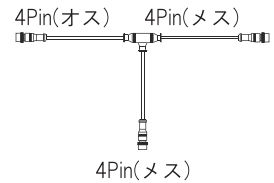

■ バーティカルチューブ専用取付ケーブル

①DMX信号用ケーブル  
(コントローラーとの直接接続用)

②電源と灯具の接続用ケーブル

③電源供給用ケーブル

④連結用ケーブル

■ システム構成図

■ 品番

品番	長さ	消費電力	ドット数	DMX	質量
KMH-L-RGB-DC12-500	545mm	12W	48pcs	24ch	200g
KMH-L-RGB-DC12-1000	1045mm	24W	96pcs	48ch	385g
KMH-L-RGB-DC12-1500	1545mm	36W	144pcs	72ch	550g
KMH-L-RGB-DC12-2000	2045mm	48W	192pcs	96ch	720g

▲ 安全上のご注意

※防滴仕様の商品です。一般屋外（屋側）でお使いください。浴室など高温場所に使用すると絶縁不良などを生じる恐れがあります。

仕様 入力電圧：DC12V  
消費電力：上記参照  
光源色：RGB3in-1(5050SMDchip)  
グレースケール：16ビット(65536階調)  
保護等級：IP65  
最大連結数：10本

7					
6					
5					
4					
3					
2					
1					
番号	部品名	材質	数量	摘要	

質量		品番	KMH-L-RGB-DC12-#
尺度		名称	バーティカルチューブ
単位	mm		
KOYAJAPANLighting株式会社			

※本品の規格および外観は改良のため予告なく変更することがあります