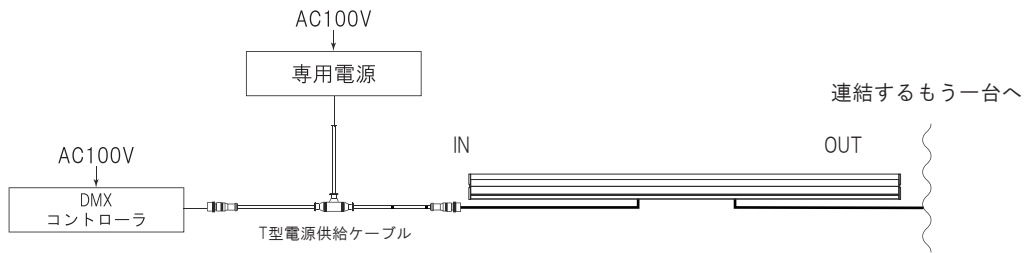

■品番

KPW-FZXR-5050-28-#

	長さ	LED	制御	消費電力
1000	1000	24	8	12
500	500	12	4	6
300	300	6	2	3

±10 (mm) (dot) (ch) (W)

■取付金具

■システム構成図

▲ 安全上のご注意

※防滴仕様の商品です。一般屋外（屋側）でお使いください。浴室など高温場所に使用すると絶縁不良などを生じる恐れがあります。

仕様 入力電圧：DC24V  
消費電力：上記<■品番>参照  
LED数：上記<■品番>参照  
光源色：RGB  
ビーム角：120°  
動作温度：-30°~50°  
保護等級：IP65  
制御：DMX512

7				
6				
5				
4				
3				
2				
1				
番号	部品名	材質	数量	摘要

質量		品番	KPW-FZXR-5050-28-#
尺度		名称	デジタルチューブ・28mmタイプ
単位	mm		
KOYAJAPANLighting株式会社			