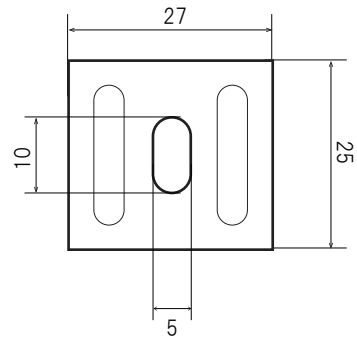

■品番

KPW-FZXR-5050-28-#

	長さ	LED	制御	消費電力
1000	1000	24	8	12
500	500	12	4	6
300	300	6	2	3

±10 (mm) (dot) (ch) (W)

■取付金具

■システム構成図

▲ 安全上のご注意

※防滴仕様の商品です。一般屋外（屋側）でお使いください。浴室など高温場所に使用すると絶縁不良などを生じる恐れがあります。

仕様 入力電圧：DC24V  
消費電力：上記<■品番>参照  
LED数：上記<■品番>参照  
光源色：RGB  
ビーム角：120°  
動作温度：-30°~50°  
保護等級：IP65  
制御：DMX512

7				
6				
5				
4				
3				
2				
1				
番号	部品名	材質	数量	摘要

質量		品番	KPW-FZXR-5050-28-#
尺度		名称	デジタルチューブ・28mmタイプ
単位	mm		
KOYAJAPANLighting株式会社			