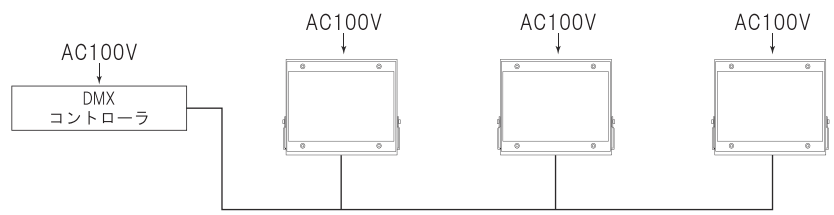

■ 品番

KMA-FL50-RGB

光源色  
 RGB : RGB  
 D : 電球色  
 W : 白色

■ システム構成図

※アドレス設定にはアドレス書き込み器が必要となります。

▲ 安全上のご注意

※防滴仕様の商品です。一般屋外（屋側）でお使いください。  
 浴室など高温場所に使用すると絶縁不良などを生じる恐れがあります。

仕様 入力電圧：AC100V  
 消費電力：50W  
 光源色：RGB/電球色/白色  
 LEDtype：RGB(Bridgelux)/電球色・白色(PHILIPSLED)  
 ビーム角：15° /25° /40° /60°  
 保護等級：IP65

7				
6				
5				
4				
3				
2				
1				
番号	部品名	材質	数量	摘要

質量	5.6kg	品番	KMA-FL50-#
尺度		名称	ウォールウォッシャー スクエア
単位	mm		
KOYAJAPANLighting株式会社			

※本品の規格および外観は改良のため予告なく変更することがあります