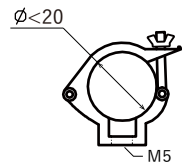

■専用クランプ

電源ピンアサイン  
 赤 DC24V IN  
 黒 GND  
 緑 NC  
 青 NC

7					仕様	入力電圧 : DC24V 消費電力 : 最大30W LED : RGB 3in1 2727 解像度 : 192×16dot	グレースケール : 4096(12bit) 最大連結数 電源 : 5台 信号 : 10台 保護等級 : IP66	
6								
5								
4								
3								
2				△安全上のご注意	重量	1.6 kg	品番	KCL-P5-2727
1					尺度		名称	スリムスクリーン
番号	部品名	材質	数量	摘要	単位	mm	KOYA JAPAN Lighting 株式会社	