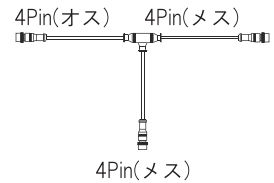

■パーティカルチューブ専用取付ケーブル

①DMX信号用ケーブル  
(コントローラーとの直接接続用)

②電源と灯具の接続用ケーブル

③電源供給用ケーブル

④連結用ケーブル

■システム構成図

■品番

品番	発光面長さ	消費電力	ドット数	DMX	質量
KMH-L-RGB-DC12-500	500mm	12W	48pcs	24ch	200g
KMH-L-RGB-DC12-1000	1000mm	24W	96pcs	48ch	385g
KMH-L-RGB-DC12-1500	1500mm	36W	144pcs	72ch	550g
KMH-L-RGB-DC12-2000	2000mm	48W	192pcs	96ch	720g

▲安全上のご注意

※防滴仕様の商品です。一般屋外（屋側）でお使いください。浴室など高温場所に使用すると絶縁不良などを生じる恐れがあります。

仕様 入力電圧：DC12V  
消費電力：上記参照  
光源色：RGB3in-1(5050SMDchip)  
グレースケール：16ビット(65536階調)  
保護等級：IP65  
最大連結数：10本

7					
6					
5					
4					
3					
2					
1					
番号	部品名	材質	数量	摘要	

質量		品番	KMH-L-RGB-DC12-#
尺度		名称	パーティカルチューブ
単位	mm		
KOYAJAPANLighting株式会社			

※本品の規格および外観は改良のため予告なく変更することがあります