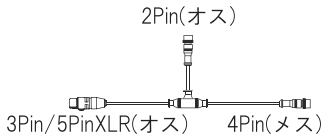

■パーティカルチューブ専用取付ケーブル

①DMX信号用ケーブル  
(コントローラーとの直接接続用)

②電源と灯具の接続用ケーブル

③電源供給用ケーブル

④連結用ケーブル

■システム構成図

■品番

品番	発光面長さ	消費電力	ドット数	DMX	質量
KMH-L-RGB-DC12-500	500mm	12W	48pcs	24ch	200g
KMH-L-RGB-DC12-1000	1000mm	24W	96pcs	48ch	385g
KMH-L-RGB-DC12-1500	1500mm	36W	144pcs	72ch	550g
KMH-L-RGB-DC12-2000	2000mm	48W	192pcs	96ch	720g

▲安全上のご注意

※防滴仕様の商品です。一般屋外（屋側）でお使いください。浴室など高温場所に使用すると絶縁不良などを生じる恐れがあります。

仕様 入力電圧：DC12V  
消費電力：上記参照  
光源色：RGB3in-1(5050SMDchip)  
グレースケール：16ビット(65536階調)  
保護等級：IP65  
最大連結数：10本

7					
6					
5					
4					
3					
2					
1					
番号	部品名	材質	数量	摘要	

質量		品番	KMH-L-RGB-DC12-#
尺度		名称	パーティカルチューブ
単位	mm		
KOYAJAPANLighting株式会社			

※本品の規格および外観は改良のため予告なく変更することがあります