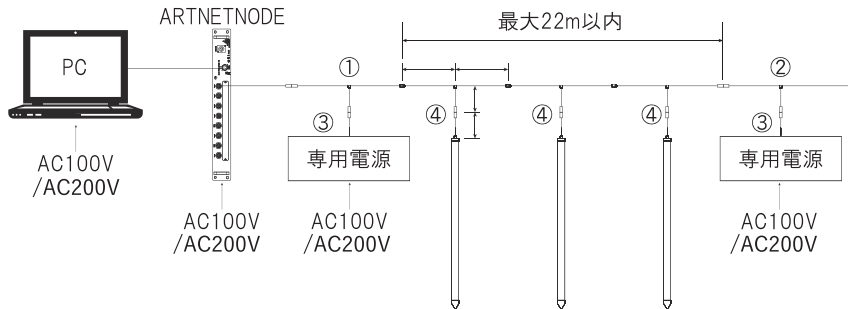

■パーティカルチューブ専用取付ケーブル

①DMX信号用ケーブル  
(コントローラーとの直接接続用)

②電源と灯具の接続用ケーブル

③電源供給用ケーブル

④連結用ケーブル

■システム構成図

■品番

品番	発光面長さ	消費電力	ドット数	DMX	質量
KMH-L-RGB-DC12-500	500mm	12W	48pcs	24ch	200g
KMH-L-RGB-DC12-1000	1000mm	24W	96pcs	48ch	385g
KMH-L-RGB-DC12-1500	1500mm	36W	144pcs	72ch	550g
KMH-L-RGB-DC12-2000	2000mm	48W	192pcs	96ch	720g

▲安全上のご注意

※防滴仕様の商品です。一般屋外（屋側）でお使いください。浴室など高温場所に使用すると絶縁不良などを生じる恐れがあります。

仕様 入力電圧：DC12V  
消費電力：上記参照  
光源色：RGB3in-1(5050SMDchip)  
グレースケール：16ビット(65536階調)  
保護等級：IP65  
最大連結数：10本

7					
6					
5					
4					
3					
2					
1					
番号	部品名	材質	数量	摘要	