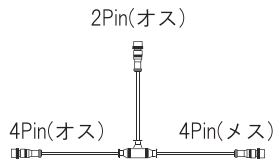

■パーティカルチューブ専用取付ケーブル

①DMX信号用ケーブル  
(コントローラーとの直接接続用)

②電源と灯具の接続用ケーブル

③電源供給用ケーブル

④連結用ケーブル

■システム構成図

■品番

品番	発光面長さ	消費電力	ドット数	DMX	質量
KMH-L-RGB-DC12-500	500mm	12W	48pcs	24ch	200g
KMH-L-RGB-DC12-1000	1000mm	24W	96pcs	48ch	385g
KMH-L-RGB-DC12-1500	1500mm	36W	144pcs	72ch	550g
KMH-L-RGB-DC12-2000	2000mm	48W	192pcs	96ch	720g

▲安全上のご注意

※防滴仕様の商品です。一般屋外（屋側）でお使いください。浴室など高温場所に使用すると絶縁不良などを生じる恐れがあります。

仕様 入力電圧：DC12V  
消費電力：上記参照  
光源色：RGB3in-1(5050SMDchip)  
グレースケール：16ビット(65536階調)  
保護等級：IP65  
最大連結数：10本

7					
6					
5					
4					
3					
2					
1					
番号	部品名	材質	数量	摘要	

質量		品番	KMH-L-RGB-DC12-#
尺度		名称	パーティカルチューブ
単位	mm		
KOYAJAPANLighting株式会社			

※本品の規格および外観は改良のため予告なく変更することがあります