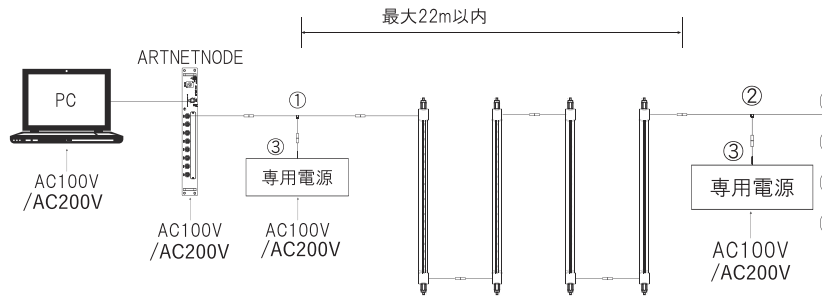

■ システム構成図

■ 品番

KSJ-RGB3D-#(ピクセル数)-#(長さ)

	両面 LED	消費 電力	最大 連結数	DMX チャンネル	
32 : 128	35.28	5	96	2000	
24 : 96	26.46	7	72	1500	
16 : 64	17.64	10	48	1000	
8 : 32	8.82	21	24	500	

(px) (dot) (W) (本/port) (ch) ±10 (mm)

※1px=DMX 3ch(RGB) 片面2LED 両面4LED

▲ 安全上のご注意

※防滴仕様の商品です。一般屋外（屋側）でお使いください。浴室など高温場所に使用すると絶縁不良などを生じる恐れがあります。

仕様 入力電圧：DC24V
消費電力：上記参照
光源色：RGB3in-1(5050SMDchip)
グレースケール：16ビット(65536階調)
保護等級：IP65
動作温度：-20℃～50℃

7				
6				
5				
4				
3				
2				
1				
番号	部品名	材質	数量	摘要

質量		品番	KSJ-RGB3D-#-#
尺度		名称	テトラチューブ
単位	mm		
KOYAJAPANLighting株式会社			

※本品の規格および外観は改良のため予告なく変更することがあります