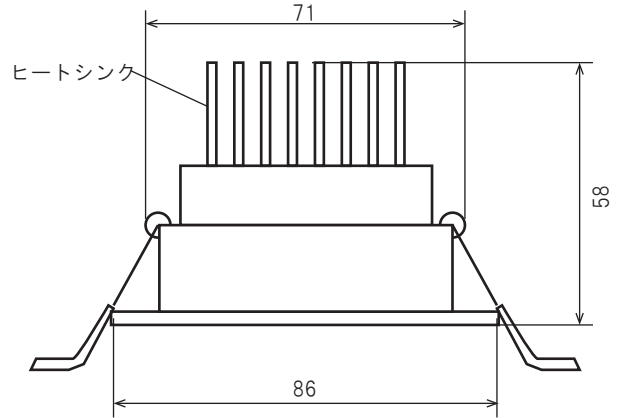

170828

170612

▲ 安全上のご注意

仕様 入力電圧：DC24V
 最大消費電力：7W
 LED：RGB (COB) 各2.33W
 配光角：38°
 制御：DMX ※別途RGBデコーダが必要です。

埋込穴：75mm
 埋込必要穴高：80mm

7				
6				
5				
4				
3				
2				
1				
番号	部品名	材質	数量	摘要

質量	140g	品番	KXD-7DL-RGB
尺度		名称	RGBダウンライト
単位	mm		
KOYAJAPANLighting株式会社			