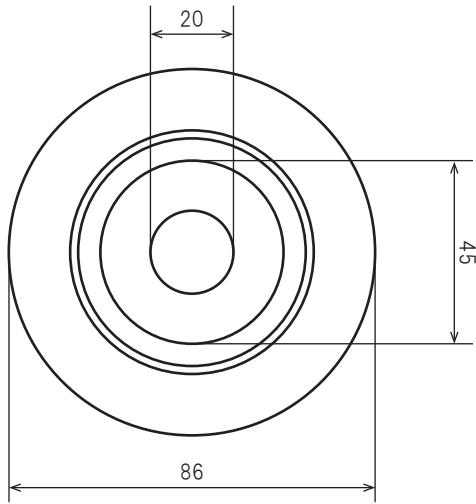

170828

170612

▲ 安全上のご注意

仕様 入力電圧：DC24V
 最大消費電力：7W
 LED：RGB (COB) 各2.33W
 配光角：38°
 制御：DMX ※別途RGBデコーダが必要です。

埋込穴：75mm
 埋込必要穴高：80mm

7				
6				
5				
4				
3				
2				
1				
番号	部品名	材質	数量	摘要

質量	140g	品番	KXD-7DL-RGB
尺度		名称	RGBダウンライト
単位	mm		
KOYAJAPANLighting株式会社			