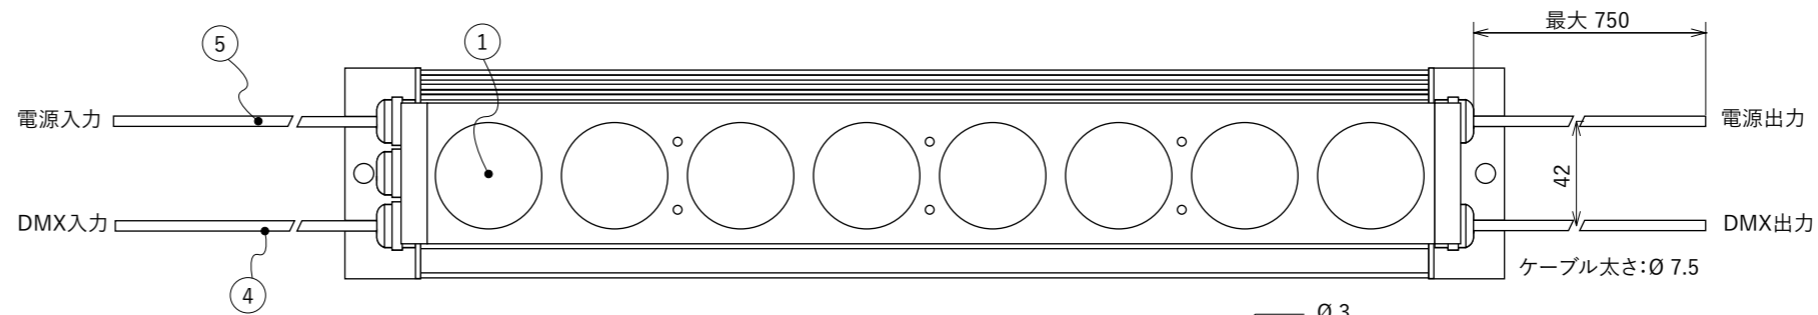

電源ケーブル ピンアサイン	
茶	: AC Live
青	: AC Neutral
黄/緑	: アース
DMXケーブル ピンアサイン	
茶	: DMX D+
青	: DMX D-
黄/緑	: GND

■品番

KAK-LB-80W-#K-#-# (-#)

光源色	配光角	ケーブル仕様	制御タイプ
27K : 2700K 50K : 5000K	10 : 10度	A : 先バラ入出力	なし : ON/OFF
30K : 3000K 57K : 5700K	25 : 25度		DMX : DMX制御
35K : 3500K 65K : 6500K	40 : 40度		
40K : 4000K	60 : 60度		
	90 : 90度		
	120 : 120度(特注)		

※最大連結数(推奨) : 8台(AC100V) 16台(AC200V)

仕様	電源入力 : AC100V-AC200V / 消費電力 : 最大 80W / LEDパワー : 10W×8
	制御 : DMX512 / LED : CREE CXA1512 / 演色性 : CRI80
	発熱温度 : 75°C(室温18°C) / 動作温度 : -40°C~+60°C / 保護等級 : IP65 / 設計寿命 : 40,000h

△安全上のご注意		作図	黒下	品番	KAK-LB-80W-#K-#-# (-#)
		検図	松下	名称	パワーウォッシュ・シングルカラー
		検図	亀田		80W
				1:3 mm 公差 ±1mm	KOYA JAPAN Lighting 株式会社

※本品の規格および外観は改良のため予告なく変更することがあります