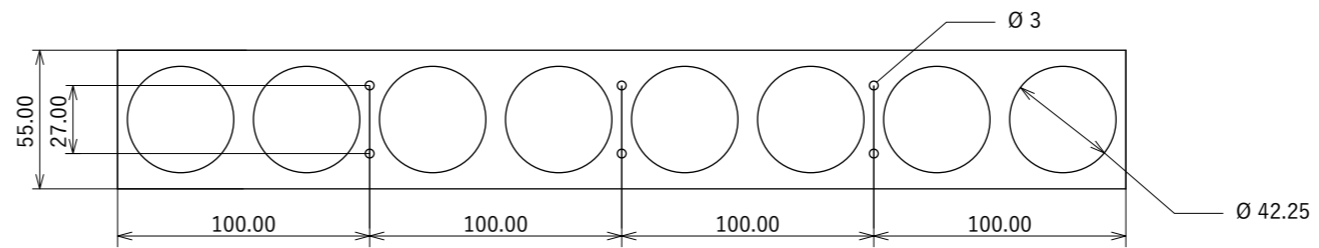

電源ケーブル ピンアサイン	
茶	: AC Live
青	: AC Neutral
黄/緑	: アース
DMXケーブル ピンアサイン	
茶	: DMX D+
青	: DMX D-
黄/緑	: GND

■品番

KAK-LB-80W-#K-#-# (-#)

光源色	配光角	ケーブル仕様	制御タイプ
27K : 2700K 50K : 5000K	10 : 10度	A : 先バラ入出力	なし : ON/OFF
30K : 3000K 57K : 5700K	25 : 25度		DMX : DMX制御
35K : 3500K 65K : 6500K	40 : 40度		
40K : 4000K	60 : 60度		
	90 : 90度		
	120 : 120度(特注)		