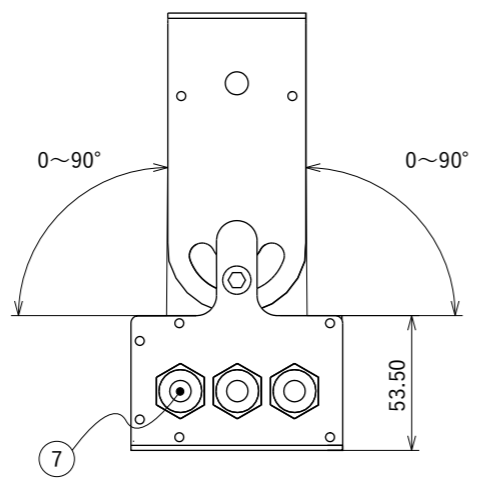

電源ケーブル ピンアサイン	
茶	: AC Live
青	: AC Neutral
黄/緑	: アース
DMXケーブル ピンアサイン	
茶	: DMX D+
青	: DMX D-
黄/緑	: GND

■品番

KAK-LB-80W-#K-#-# (-#)

光源色	配光角	ケーブル仕様	制御タイプ
27K : 2700K 50K : 5000K	10 : 10度	A : 先バラ入出力	なし : ON/OFF
30K : 3000K 57K : 5700K	25 : 25度		DMX : DMX制御
35K : 3500K 65K : 6500K	40 : 40度		
40K : 4000K	60 : 60度		
	90 : 90度		
	120 : 120度(特注)		

※最大連結数(推奨) : 8台(AC100V) 16台(AC200V)

仕様	電源入力 : AC100V-AC200V / 消費電力 : 最大 80W / LEDパワー : 10W×8
	制御 : DMX512 / LED : CREE CXA1512 / 演色性 : CRI80
	発熱温度 : 75°C(室温18°C) / 動作温度 : -40°C~+60°C / 保護等級 : IP65 / 設計寿命 : 40,000h

8				
7	ブッシング	SUS・PU	5	シルバー
6	LEDケーブル	PVC・銅	1	2C 1000mm
5	電源ケーブル	PVC・銅	2	RVV 1sq 3C 750mm
4	DMXケーブル	PVC・銅	2	RW1sq3C750mmシールド付き
3	ドライバーボックス	アルミ・SUS	1	シルバー
2	ヒートシンク	アルミ	1	シルバー
1	レンズ	アクリル	8	
番号	部品名	材質	数量	摘要

△安全上のご注意		作図	黒下	品番	KAK-LB-80W-#K-#-# (-#)
		検図	松下	名称	パワーウォッシュ・シングルカラー
		検図	亀田		80W
				1:3 mm 公差 ±1mm	KOYA JAPAN Lighting 株式会社

※本品の規格および外観は改良のため予告なく変更することがあります