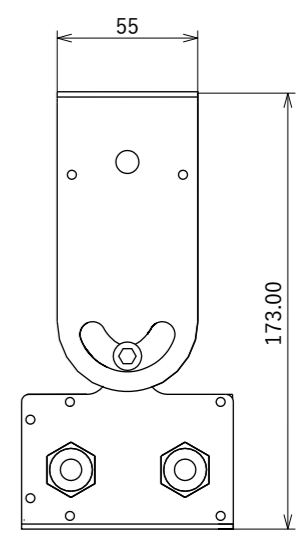

電源ケーブル ピンアサイン	
茶	: AC Live
青	: AC Neutral
黄/緑	: アース
DMXケーブル ピンアサイン	
茶	: DMX D+
青	: DMX D-
黄/緑	: GND

■品番

KAK-LB-80W-#K-#-# (-#)

光源色	配光角	ケーブル仕様	制御タイプ
27K : 2700K 50K : 5000K	10 : 10度	A : 先バラ入出力	なし : ON/OFF
30K : 3000K 57K : 5700K	25 : 25度		DMX : DMX制御
35K : 3500K 65K : 6500K	40 : 40度		
40K : 4000K	60 : 60度		
	90 : 90度		
	120 : 120度(特注)		

8				
7	ブッシング	SUS・PU	5	シルバー
6	LEDケーブル	PVC・銅	1	2C 1000mm
5	電源ケーブル	PVC・銅	2	RVV 1sq 3C 750mm
4	DMXケーブル	PVC・銅	2	RW1sq3C750mmシールド付き
3	ドライバーボックス	アルミ・SUS	1	シルバー
2	ヒートシンク	アルミ	1	シルバー
1	レンズ	アクリル	8	
番号	部品名	材質	数量	摘要

△安全上のご注意		作図	黒下	品番	KAK-LB-80W-#K-#-# (-#)
		検図	松下	名称	パワーウォッシュ・シングルカラー
		検図	亀田		80W
				1:3 mm 公差 ±1mm	KOYA JAPAN Lighting 株式会社

※本品の規格および外観は改良のため予告なく変更することがあります