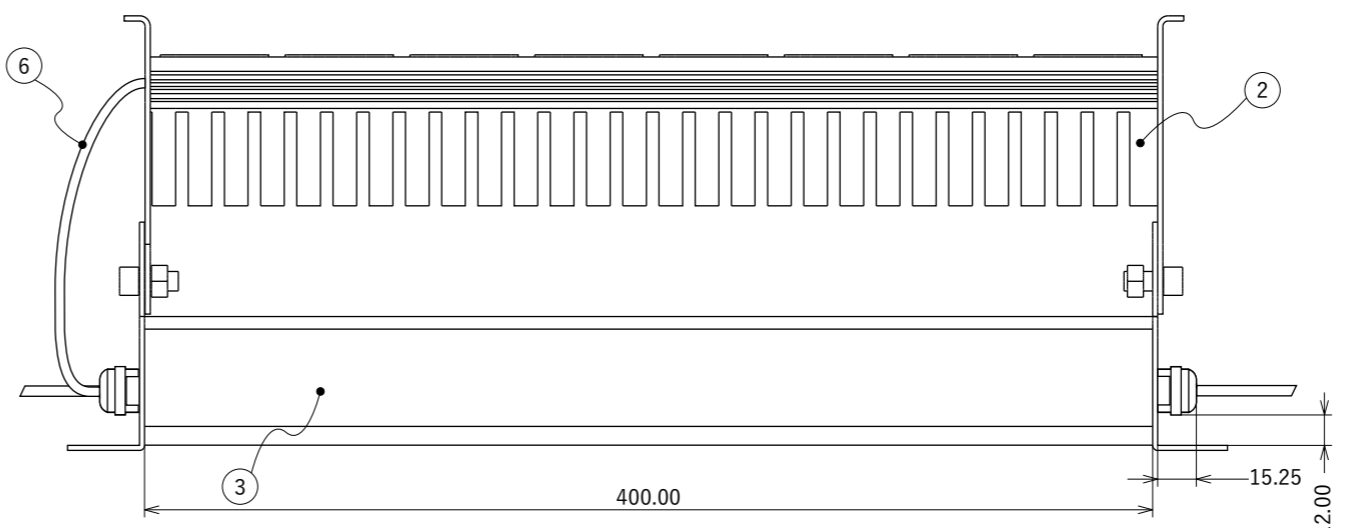

電源ケーブル ピンアサイン	
茶	: AC Live
青	: AC Neutral
黄/緑	: アース
DMXケーブル ピンアサイン	
茶	: DMX D+
青	: DMX D-
黄/緑	: GND

■品番

KAK-LB-80W-#K-#-# (-#)

光源色	配光角	ケーブル仕様	制御タイプ
27K : 2700K 50K : 5000K	10 : 10度	A : 先バラ入出力	なし : ON/OFF
30K : 3000K 57K : 5700K	25 : 25度		DMX : DMX制御
35K : 3500K 65K : 6500K	40 : 40度		
40K : 4000K	60 : 60度		
	90 : 90度		
	120 : 120度(特注)		

※最大連結数(推奨) : 8台(AC100V) 16台(AC200V)

仕様	電源入力 : AC100V-AC200V / 消費電力 : 最大 80W / LEDパワー : 10W×8
	制御 : DMX512 / LED : CREE CXA1512 / 演色性 : CRI80
	発熱温度 : 75°C(室温18°C) / 動作温度 : -40°C~+60°C / 保護等級 : IP65 / 設計寿命 : 40,000h