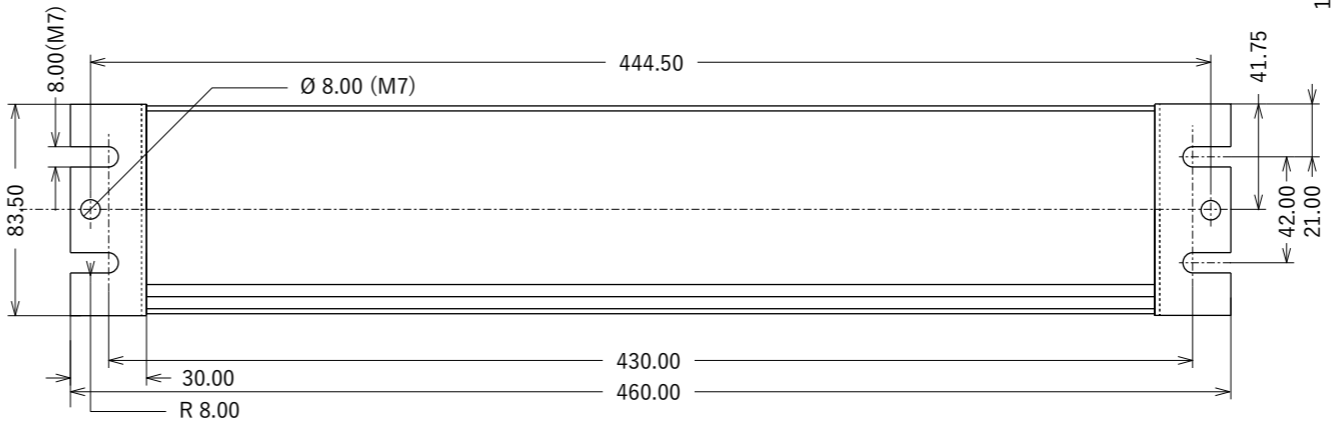

電源ケーブル ピンアサイン	
茶	: AC Live
青	: AC Neutral
黄/緑	: アース
DMXケーブル ピンアサイン	
茶	: DMX D+
青	: DMX D-
黄/緑	: GND

■品番

KAK-LB-80W-#K-#-# (-#)

光源色	配光角	ケーブル仕様	制御タイプ
27K : 2700K 50K : 5000K	10 : 10度	A : 先バラ入出力	なし : ON/OFF
30K : 3000K 57K : 5700K	25 : 25度		DMX : DMX制御
35K : 3500K 65K : 6500K	40 : 40度		
40K : 4000K	60 : 60度		
	90 : 90度		
	120 : 120度(特注)		

※最大連結数(推奨) : 8台(AC100V) 16台(AC200V)

仕様	電源入力 : AC100V-AC200V / 消費電力 : 最大 80W / LEDパワー : 10W×8
	制御 : DMX512 / LED : CREE CXA1512 / 演色性 : CRI80
	発熱温度 : 75°C(室温18°C) / 動作温度 : -40°C~+60°C / 保護等級 : IP65 / 設計寿命 : 40,000h

8				
7	ブッシング	SUS・PU	5	シルバー
6	LEDケーブル	PVC・銅	1	2C 1000mm
5	電源ケーブル	PVC・銅	2	RVV 1sq 3C 750mm
4	DMXケーブル	PVC・銅	2	RW1sq3C750mmシールド付き
3	ドライバーボックス	アルミ・SUS	1	シルバー
2	ヒートシンク	アルミ	1	シルバー
1	レンズ	アクリル	8	
番号	部品名	材質	数量	摘要

△安全上のご注意		作図	黒下	品番	KAK-LB-80W-#K-#-# (-#)
		検図	松下	名称	パワーウォッシュ・シングルカラー
		検図	亀田		80W
				1:3 mm 公差 ±1mm	KOYA JAPAN Lighting 株式会社

※本品の規格および外観は改良のため予告なく変更することがあります