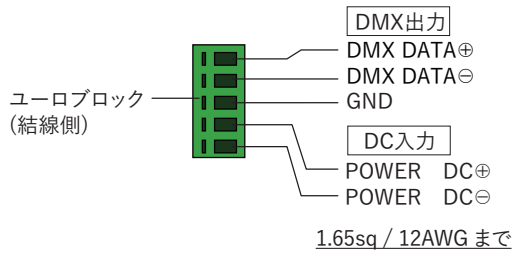

KS-GU2-B

付属品	
①	専用ACアダプタ (AC100V-AC200V入力 / DC5V-DC12出力 / 先バラ)
②	USBケーブル (0.5m / USB Type A - mini USB Type B)

特記事項	
⚠	防塵・防滴仕様ではありません
⚠	電源入力とDMX出力を誤って接続すると故障のおそれがあります
⚠	USB端子は塞がないようにしてください
ℹ	メモリ可能なプログラム数については別途お問い合わせください
ℹ	プログラムには専用PCソフトが必要です

A バリエーション	
品番	本体色
KS-GU2-B	黒色
KS-GU2-W	白色

仕様 入力電圧: DC5V-DC12V (ACアダプタ付属: AC100V-AC200V)
出力信号: DMX512 / メモリ: 内蔵フラッシュメモリ
動作環境温度: 0°C-50°C / 重量: 130g
取付用アタッチメント付属 (スイッチボックス用)

製造		品番	KS-GU2-A				
検図		名称	DMX タッチコントローラ GU2				
作図	黒下						
番号	部品名	材質	数量	摘要	mm	1:2	KOYA JAPAN Lighting 株式会社