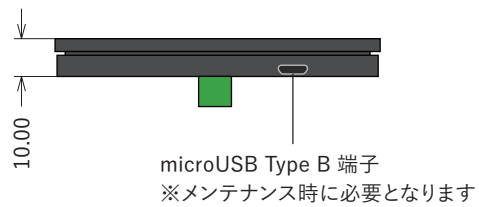

KS-GU2-B

付属品	
①	専用ACアダプタ (AC100V-AC200V入力 / DC5V-DC12出力 / 先バラ)
②	USBケーブル (0.5m / USB Type A - mini USB Type B)

特記事項	
⚠	防塵・防滴仕様ではありません
⚠	電源入力とDMX出力を誤って接続すると故障のおそれがあります
⚠	USB端子は塞がないようにしてください
ℹ	メモリ可能なプログラム数については別途お問い合わせください
ℹ	プログラムには専用PCソフトが必要です

A バリエーション	
品番	本体色
KS-GU2-B	黒色
KS-GU2-W	白色

仕様 入力電圧: DC5V-DC12V (ACアダプタ付属: AC100V-AC200V)
出力信号: DMX512 / メモリ: 内蔵フラッシュメモリ
動作環境温度: 0°C-50°C / 重量: 130g
取付用アタッチメント付属 (スイッチボックス用)

製造		品番	KS-GU2-A				
検図		名称	DMX タッチコントローラ GU2				
作図	黒下						
番号	部品名	材質	数量	摘要	mm	1:2	KOYA JAPAN Lighting 株式会社