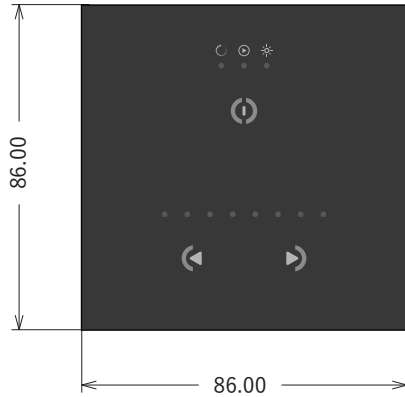

KS-GU2-B

付属品	
①	専用ACアダプタ (AC100V-AC200V入力 / DC5V-DC12出力 / 先バラ)
②	USBケーブル (0.5m / USB Type A - mini USB Type B)

特記事項	
⚠	防塵・防滴仕様ではありません
⚠	電源入力とDMX出力を誤って接続すると故障のおそれがあります
⚠	USB端子は塞がないようにしてください
ℹ	メモリ可能なプログラム数については別途お問い合わせください
ℹ	プログラムには専用PCソフトが必要です

A バリエーション	
品番	本体色
KS-GU2-B	黒色
KS-GU2-W	白色

仕様 入力電圧: DC5V-DC12V (ACアダプタ付属: AC100V-AC200V)
出力信号: DMX512 / メモリ: 内蔵フラッシュメモリ
動作環境温度: 0°C-50°C / 重量: 130g
取付用アタッチメント付属 (スイッチボックス用)

製造		品番	KS-GU2-A				
検図		名称	DMX タッチコントローラ GU2				
作図	黒下						
番号	部品名	材質	数量	摘要	mm	1:2	KOYA JAPAN Lighting 株式会社