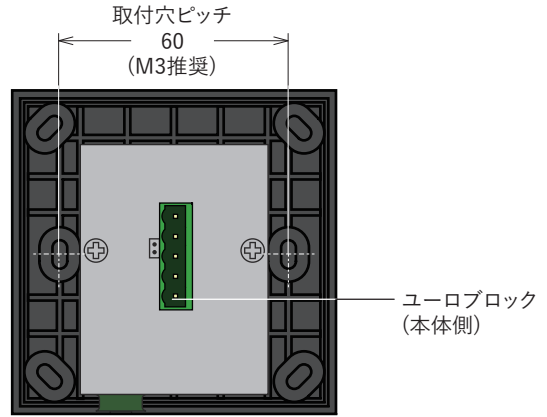

KS-GU2-B

付属品	
①	専用ACアダプタ (AC100V-AC200V入力 / DC5V-DC12出力 / 先バラ)
②	USBケーブル (0.5m / USB Type A - mini USB Type B)

特記事項	
⚠	防塵・防滴仕様ではありません
⚠	電源入力とDMX出力を誤って接続すると故障のおそれがあります
⚠	USB端子は塞がないようにしてください
ℹ	メモリ可能なプログラム数については別途お問い合わせください
ℹ	プログラムには専用PCソフトが必要です

A バリエーション	
品番	本体色
KS-GU2-B	黒色
KS-GU2-W	白色

仕様 入力電圧: DC5V-DC12V (ACアダプタ付属: AC100V-AC200V)
出力信号: DMX512 / メモリ: 内蔵フラッシュメモリ
動作環境温度: 0°C-50°C / 重量: 130g
取付用アタッチメント付属 (スイッチボックス用)

製造		品番	KS-GU2-A				
検図		名称	DMX タッチコントローラ GU2				
作図	黒下						
番号	部品名	材質	数量	摘要	mm	1:2	KOYA JAPAN Lighting 株式会社